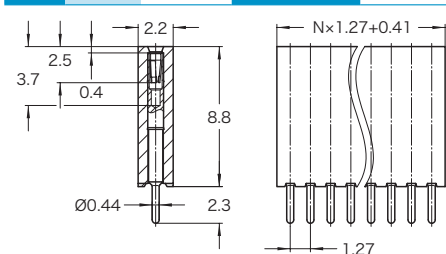

メッキ仕上げ		ピン数		
スリーブ 0000	コンタクト 0000	9ピン	—	—
純錫	0.75μm 金	R851-83-009-10-477	—	—
純錫	金 フラッシュ	R851-87-009-10-477	—	—

■8.8mm高ストレートソケットコネクタ