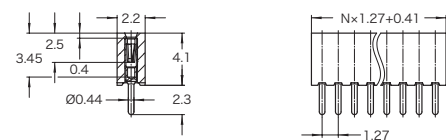

任意のピン数に  
カット出来ません。

標準以外のピン数をご希望の場合はお問い合わせ下さい。

## R851...10-001シリーズ 1列, R853...10-001シリーズ 2列

R851...10-001シリーズ

1列 ピン数 2~50 標準ピン数 25, 50

R853...10-001シリーズ

2列 ピン数 4~100 標準ピン数 50, 100

R851...10-001

R853...10-001

メッキ仕上げ		ピン数		
スリーブ 0000	コンタクト 0000	25ピン	50ピン	任意のピン数*
純錫	0.75 $\mu\text{m}$ 金	R851-83-025-10-001	R851-83-050-10-001	R851-83-xxx-10-001
純錫	金 フラッシュ	R851-87-025-10-001	R851-87-050-10-001	R851-87-xxx-10-001
スリーブ 0000	コンタクト 0000	50ピン	100ピン	任意のピン数*
純錫	0.75 $\mu\text{m}$ 金	R853-83-050-10-001	R853-83-100-10-001	R853-83-xxx-10-001
純錫	金 フラッシュ	R853-87-050-10-001	R853-87-100-10-001	R853-87-xxx-10-001

■R851...10-001シリーズは、ハーフピッチ1.27mmのシングル・インライン・レセプタクルで、コンタクトは精密な丸ピン3枚羽を使用。高密度で高信頼です  
■R853...10-001シリーズは、851...10-001シリーズと同じピンを使用しているダブル・インラインレセプタクルです

※xxxにピン数を入れて下さい。  
2-50ピン(R851...10-001)  
4-100ピン(R853...10-001)

■R853...10-002シリーズは2列の間隔が2.54mmピッチのハーフピッチのダブル・インラインレセプタクル  
■R855...10-001シリーズはハーフピッチのトリプル・インライン・レセプタクル

※xxxにピン数を入れて下さい。  
4-100ピン(R853...10-002)  
9-150ピン(R855...10-001)