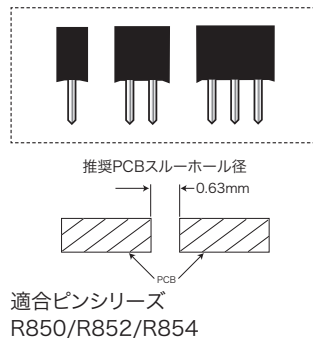

# PCBレセプタクル1.27mm

PRECI-DIP

(寸法単位:mm)

超ミニチュアPCBレセプタクル  
ハンダ付タイプ

### 仕様

適合ピン径:  $\varnothing 0.38 \sim 0.50\text{mm}$   
挿抜力: 挿入力 0.5N typ./引抜力 0.2N typ.  
(研磨したスチールゲージを使用  $\varnothing 0.41\text{mm}$ )  
機械的寿命: 500回(最低)  
定格電流: 1A  
接触抵抗: 20m $\Omega$ (最大)  
耐電圧: 500Vrms(最低)

■R851...10-001シリーズは、ハーフピッチ1.27mmのシングル・インライン・レセプタクルで、コンタクトは精密な丸ピン3枚羽を使用。高密度で高信頼です  
■R853...10-001シリーズは、851...10-001シリーズと同じピンを使用しているダブル・インラインレセプタクルです

※xxxにピン数を入れて下さい。  
2-50ピン(R851...10-001)  
4-100ピン(R853...10-001)

■R853...10-002シリーズは2列の間隔が2.54mmピッチのハーフピッチのダブル・インラインレセプタクル  
■R855...10-001シリーズはハーフピッチのトリプル・インライン・レセプタクル

※xxxにピン数を入れて下さい。  
4-100ピン(R853...10-002)  
9-150ピン(R855...10-001)