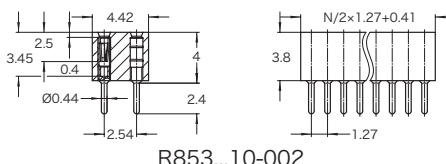

## R851...10-001シリーズ 1列, R853...10-001シリーズ 2列

R851...10-001シリーズ

1列 ピン数 2~50 標準ピン数 25, 50

R853...10-001シリーズ

2列 ピン数 4~100 標準ピン数 50, 100

R851...10-001

R853...10-001

メッキ仕上げ		ピン数		
スリーブ 0000	コンタクト 0000	25ピン	50ピン	任意のピン数*
純錫	0.75 $\mu\text{m}$ 金	R851-83-025-10-001	R851-83-050-10-001	R851-83-xxx-10-001
純錫	金 フラッシュ	R851-87-025-10-001	R851-87-050-10-001	R851-87-xxx-10-001
スリーブ 0000	コンタクト 0000	50ピン	100ピン	任意のピン数*
純錫	0.75 $\mu\text{m}$ 金	R853-83-050-10-001	R853-83-100-10-001	R853-83-xxx-10-001
純錫	金 フラッシュ	R853-87-050-10-001	R853-87-100-10-001	R853-87-xxx-10-001

■R851...10-001シリーズは、ハーフピッチ1.27mmのシングル・インライン・レセプタクルで、コンタクトは精密な丸ピン3枚羽を使用。高密度で高信頼です  
■R853...10-001シリーズは、851...10-001シリーズと同じピンを使用しているダブル・インラインレセプタクルです

※xxxにピン数を入れて下さい。  
2-50ピン(R851...10-001)  
4-100ピン(R853...10-001)

## R853...10-002シリーズ 2列, R855...10-001シリーズ 3列

R853...10-002シリーズ

2列 ピン数 4~100 標準ピン数 100

R855...10-001シリーズ

3列 ピン数 9~150 標準ピン数 150

R853...10-002

R855...10-001

メッキ仕上げ		ピン数		
スリーブ 0000	コンタクト 0000	100ピン	—	任意のピン数*
純錫	0.75 $\mu\text{m}$ 金	R853-83-100-10-002	—	R853-83-xxx-10-002
純錫	金 フラッシュ	R853-87-100-10-002	—	R853-87-xxx-10-002
スリーブ 0000	コンタクト 0000	—	150ピン	任意のピン数*
純錫	0.75 $\mu\text{m}$ 金	—	R855-83-150-10-001	R855-83-xxx-10-001
純錫	金 フラッシュ	—	R855-87-150-10-001	R855-87-xxx-10-001

■R853...10-002シリーズは2列の間隔が2.54mmピッチのハーフピッチのダブル・インラインレセプタクル  
■R855...10-001シリーズはハーフピッチのトリプル・インライン・レセプタクル

※xxxにピン数を入れて下さい。  
4-100ピン(R853...10-002)  
9-150ピン(R855...10-001)