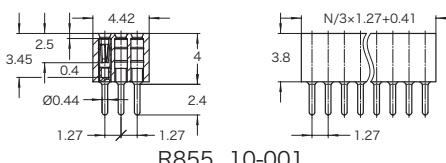

## R851...10-001シリーズ 1列, R853...10-001シリーズ 2列

R851...10-001シリーズ

1列 ピン数 2~50 標準ピン数 25, 50

R853...10-001シリーズ

2列 ピン数 4~100 標準ピン数 50, 100

R851...10-001

R853...10-001

メッキ仕上げ		ピン数		
スリーブ 0000	コンタクト 0000	25ピン	50ピン	任意のピン数*
純錫	0.75 $\mu\text{m}$ 金	R851-83-025-10-001	R851-83-050-10-001	R851-83-xxx-10-001
純錫	金 フラッシュ	R851-87-025-10-001	R851-87-050-10-001	R851-87-xxx-10-001
スリーブ 0000	コンタクト 0000	50ピン	100ピン	任意のピン数*
純錫	0.75 $\mu\text{m}$ 金	R853-83-050-10-001	R853-83-100-10-001	R853-83-xxx-10-001
純錫	金 フラッシュ	R853-87-050-10-001	R853-87-100-10-001	R853-87-xxx-10-001

■R851...10-001シリーズは、ハーフピッチ1.27mmのシングル・インライン・レセプタクルで、コンタクトは精密な丸ピン3枚羽を使用。高密度で高信頼です  
■R853...10-001シリーズは、851...10-001シリーズと同じピンを使用しているダブル・インラインレセプタクルです

※xxxにピン数を入れて下さい。  
2-50ピン(R851...10-001)  
4-100ピン(R853...10-001)

## R853...10-002シリーズ 2列, R855...10-001シリーズ 3列

R853...10-002シリーズ

2列 ピン数 4~100 標準ピン数 100

R855...10-001シリーズ

3列 ピン数 9~150 標準ピン数 150

R853...10-002

R855...10-001

メッキ仕上げ		ピン数		
スリーブ 0000	コンタクト 0000	100ピン	—	任意のピン数*
純錫	0.75 $\mu\text{m}$ 金	R853-83-100-10-002	—	R853-83-xxx-10-002
純錫	金 フラッシュ	R853-87-100-10-002	—	R853-87-xxx-10-002
スリーブ 0000	コンタクト 0000	—	150ピン	任意のピン数*
純錫	0.75 $\mu\text{m}$ 金	—	R855-83-150-10-001	R855-83-xxx-10-001
純錫	金 フラッシュ	—	R855-87-150-10-001	R855-87-xxx-10-001

■R853...10-002シリーズは2列の間隔が2.54mmピッチのハーフピッチのダブル・インラインレセプタクル  
■R855...10-001シリーズはハーフピッチのトリプル・インライン・レセプタクル

※xxxにピン数を入れて下さい。  
4-100ピン(R853...10-002)  
9-150ピン(R855...10-001)