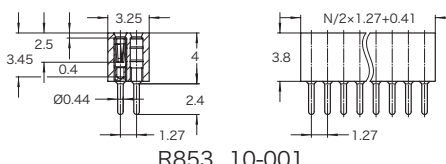

## R851...10-001シリーズ 1列, R853...10-001シリーズ 2列

R851...10-001シリーズ

1列 ピン数 2~50 標準ピン数 25, 50

R853...10-001シリーズ

2列 ピン数 4~100 標準ピン数 50, 100

R851...10-001

R853...10-001

メッキ仕上げ		ピン数		
スリーブ 0000	コンタクト 0000	25ピン	50ピン	任意のピン数*
純錫	0.75 $\mu\text{m}$ 金	R851-83-025-10-001	R851-83-050-10-001	R851-83-xxx-10-001
純錫	金 フラッシュ	R851-87-025-10-001	R851-87-050-10-001	R851-87-xxx-10-001
スリーブ 0000	コンタクト 0000	50ピン	100ピン	任意のピン数*
純錫	0.75 $\mu\text{m}$ 金	R853-83-050-10-001	R853-83-100-10-001	R853-83-xxx-10-001
純錫	金 フラッシュ	R853-87-050-10-001	R853-87-100-10-001	R853-87-xxx-10-001

■R851...10-001シリーズは、ハーフピッチ1.27mmのシングル・インライン・レセプタクルで、コンタクトは精密な丸ピン3枚羽を使用。高密度で高信頼です  
■R853...10-001シリーズは、851...10-001シリーズと同じピンを使用しているダブル・インラインレセプタクルです

※xxxにピン数を入れて下さい。  
2-50ピン(R851...10-001)  
4-100ピン(R853...10-001)

## R853...10-002シリーズ 2列, R855...10-001シリーズ 3列

R853...10-002シリーズ

2列 ピン数 4~100 標準ピン数 100

R855...10-001シリーズ

3列 ピン数 9~150 標準ピン数 150

R853...10-002

R855...10-001

メッキ仕上げ		ピン数		
スリーブ 0000	コンタクト 0000	100ピン	—	任意のピン数*
純錫	0.75 $\mu\text{m}$ 金	R853-83-100-10-002	—	R853-83-xxx-10-002
純錫	金 フラッシュ	R853-87-100-10-002	—	R853-87-xxx-10-002
スリーブ 0000	コンタクト 0000	—	150ピン	任意のピン数*
純錫	0.75 $\mu\text{m}$ 金	—	R855-83-150-10-001	R855-83-xxx-10-001
純錫	金 フラッシュ	—	R855-87-150-10-001	R855-87-xxx-10-001

■R853...10-002シリーズは2列の間隔が2.54mmピッチのハーフピッチのダブル・インラインレセプタクル  
■R855...10-001シリーズはハーフピッチのトリプル・インライン・レセプタクル

※xxxにピン数を入れて下さい。  
4-100ピン(R853...10-002)  
9-150ピン(R855...10-001)