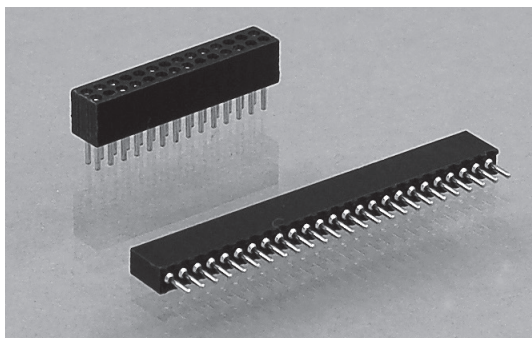

R851 R853  
R855

# PCBレセプタクル1.27mm

PRECI-DIP

(寸法単位:mm)

超ミニチュアPCBレセプタクル  
ハンダ付タイプ

■R851...10-001シリーズは、ハーフピッチ1.27mmのシングル・インライン・レセプタクルで、コンタクトは精密な丸ピン3枚羽を使用。高密度で高信頼です  
■R853...10-001シリーズは、851...10-001シリーズと同じピンを使用しているダブル・インラインレセプタクルです

※xxxにピン数を入れて下さい。  
2-50ピン(R851...10-001)  
4-100ピン(R853...10-001)

■R853...10-002シリーズは2列の間隔が2.54mmピッチのハーフピッチのダブル・インラインレセプタクル  
■R855...10-001シリーズはハーフピッチのトリプル・インライン・レセプタクル

※xxxにピン数を入れて下さい。  
4-100ピン(R853...10-002)  
9-150ピン(R855...10-001)